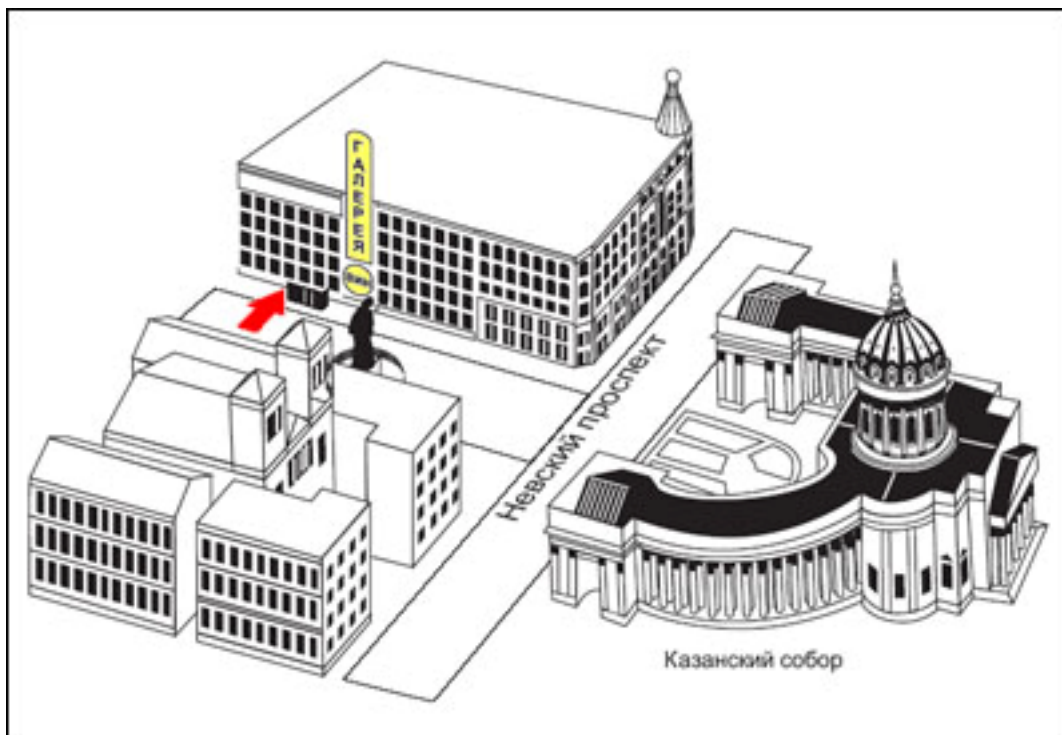

ООО «Альфа-Агро»

Коммерческая недвижимость

Адрес: г. Санкт-Петербург, ул. Малая Конюшенная, д. 12

Магазин «Галерея вин»

Назначение: Торговля - Офис

Площадь: **76,8 м²**

Контактное лицо: Сергей

Телефон: +7(495) 764-3280

Расположение объекта на карте

Фотографии магазина

Вид на Казанский собор и Невский проспект

Внешний вид магазина

Фотографии интерьера

3D модель