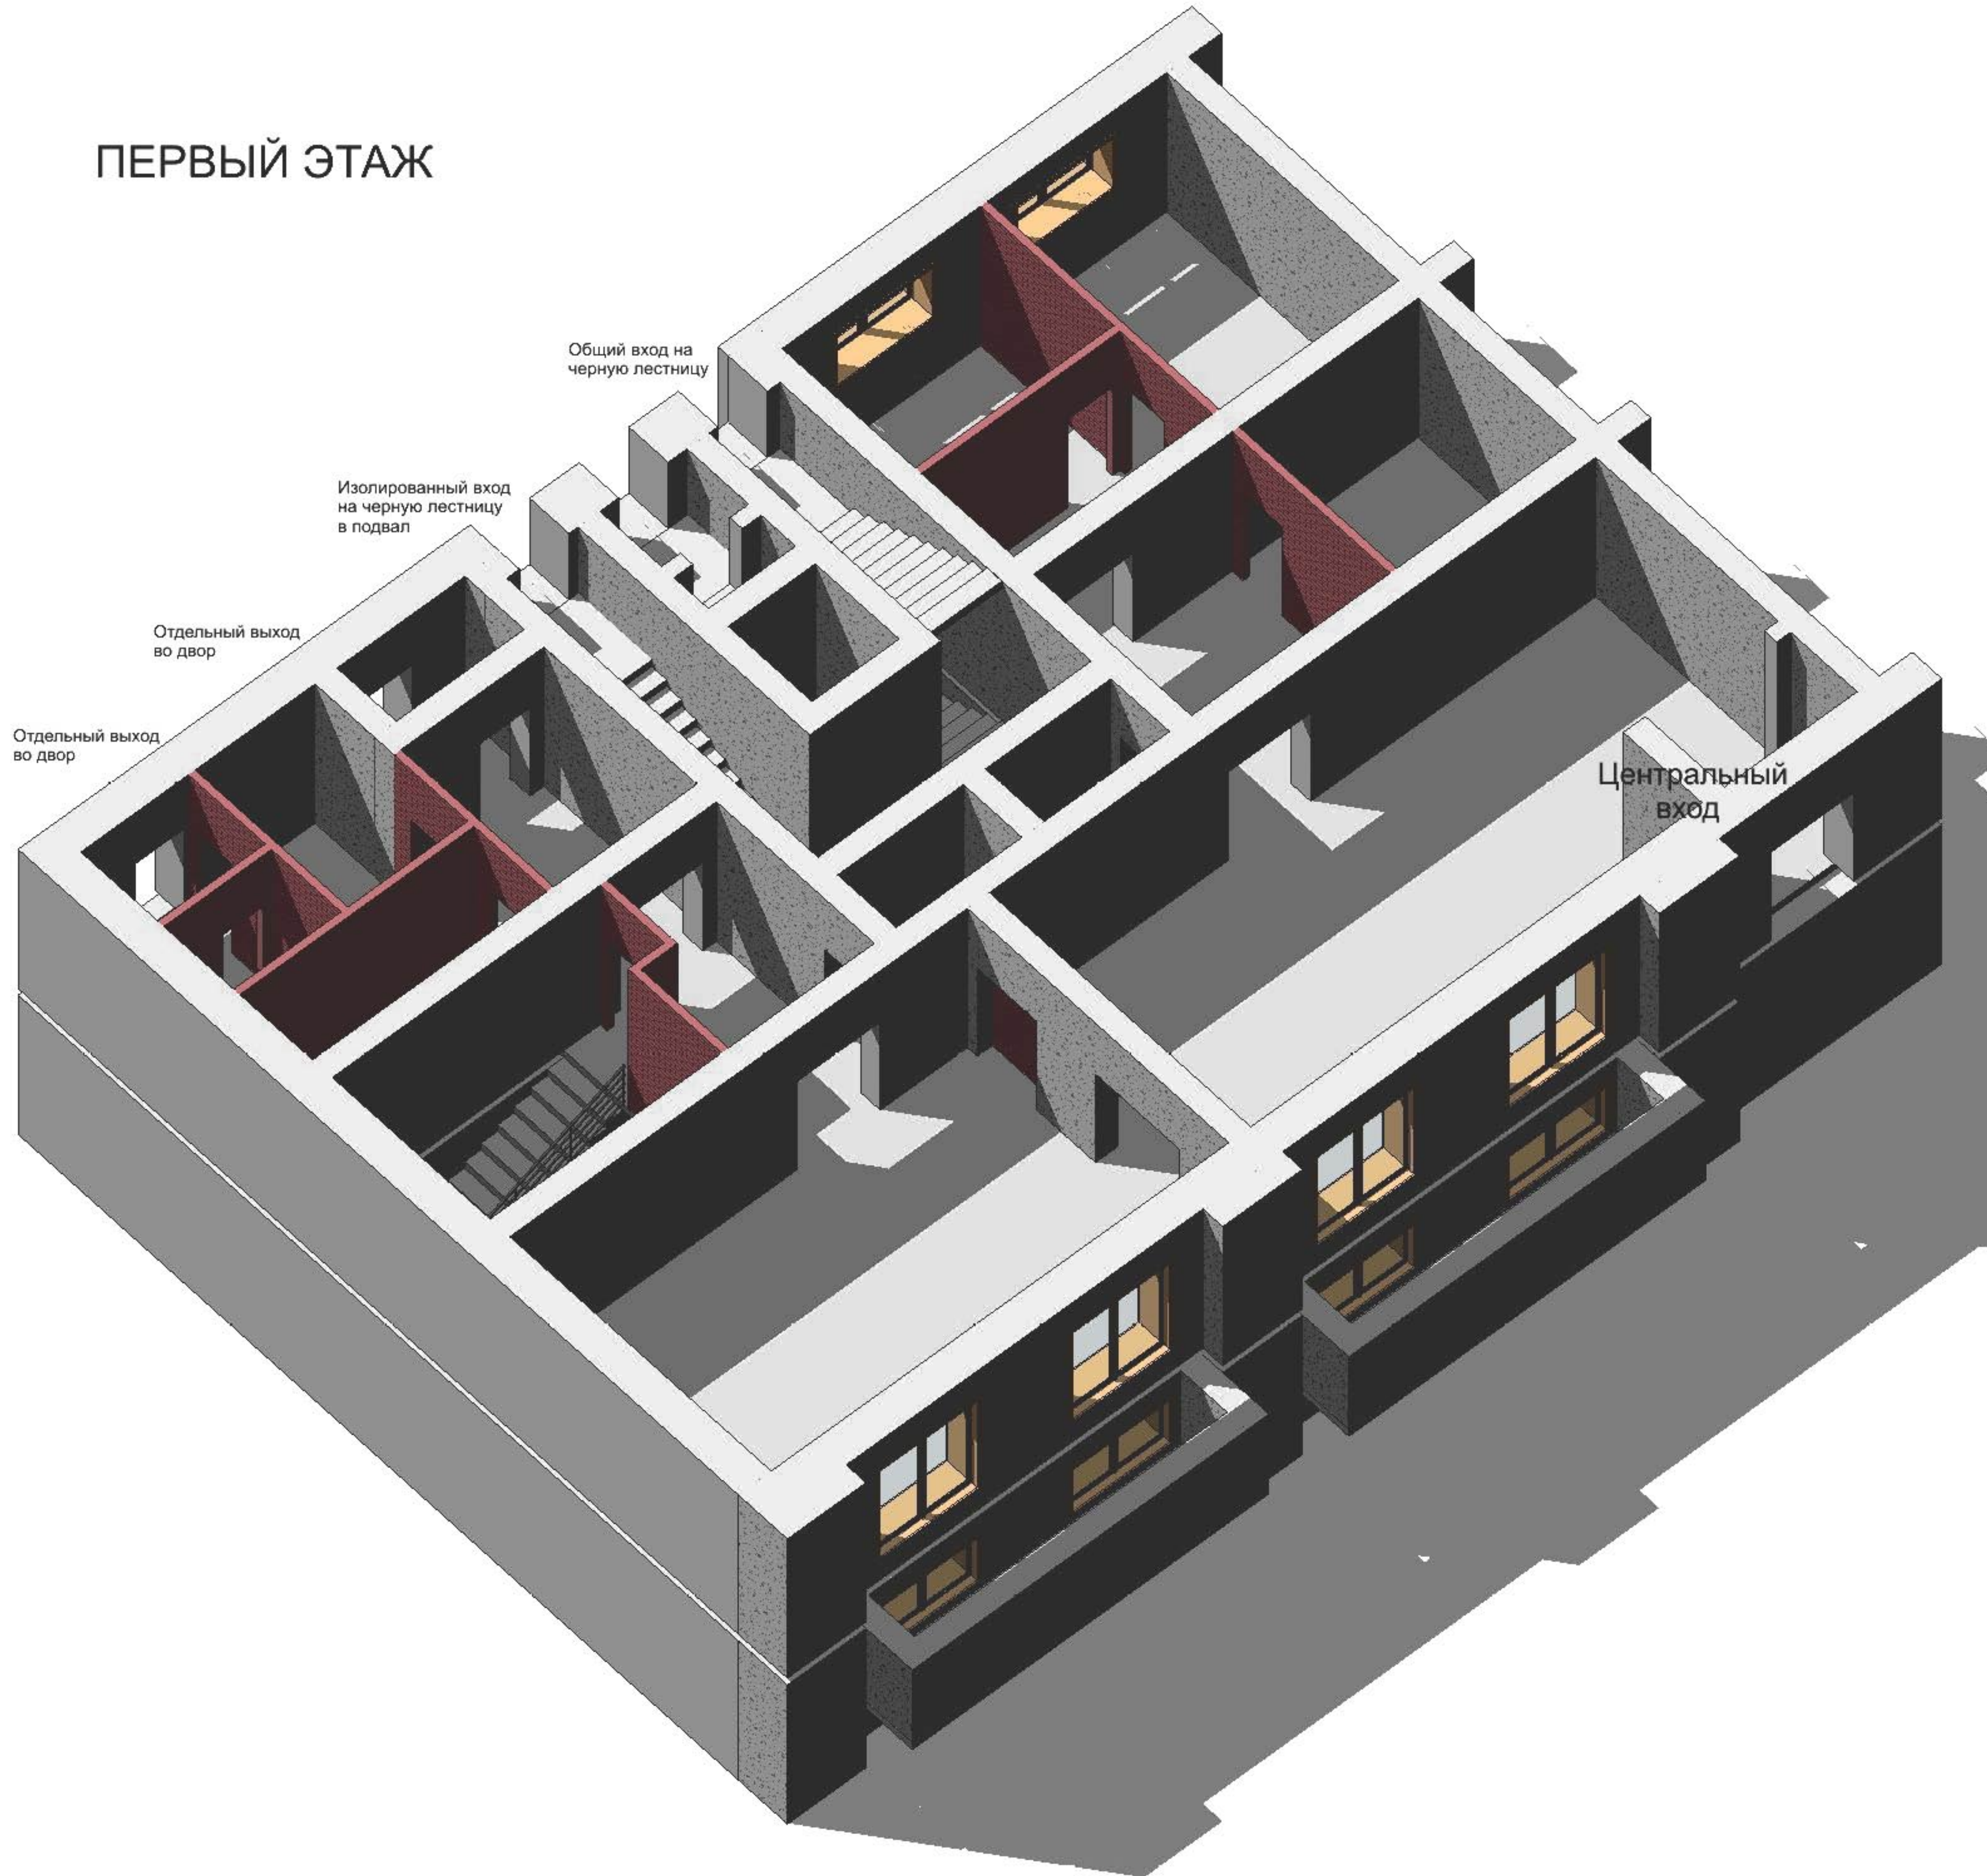

ООО «Альфа-Агро»

Коммерческая недвижимость

Адрес: г. Новосибирск, Центральный р-н, ул. Серебренниковская, д. 37

Магазин «Галерея вин»

Назначение: Торговля - Офис

Площадь: Общая – **461,2 м²**

1-й этаж – **206,7 м²**

Подвал – **254,5 м²**

Контактное лицо: Сергей

Телефон: +7(495) 764-3280

Расположение объекта на карте

В этом доме

ПЕРВЫЙ ЭТАЖ

ПОДВАЛ